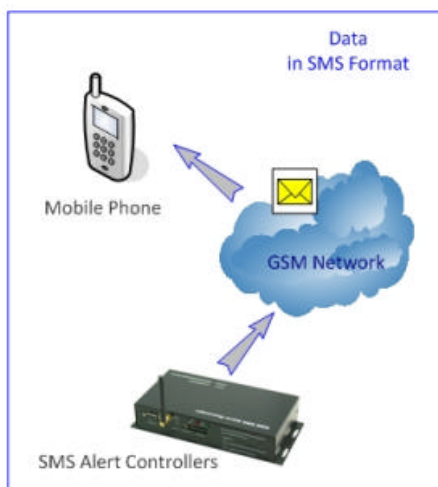

GSM TH-5 Centrale télé-alarme SMS Temp. Hum.

- Surveillance Température et Humidité
- Surveillance de coupure du secteur 220 v
- Envoi de SMS en cas d'alarme
- Capteur de température et humidité externe
- Capteur de fuite d'eau en option
- Batterie de secours rechargeable en interne
- Programmable par PC ou téléphone via SMS

Caractéristiques - GSM TH 5 Télé surveillance SMS

Entrées	8 entrées contact sec alarme ou état logique
Capteurs fournis	Mesure Température (-55°C à 125 °C précision 0,5°C), Humidité (0-100% +/- 3%) Détecteur de fuite d'eau en option
Batterie secours	Batterie rechargeable en interne 7,4 V 2 Ah ; Autonomie 14 jours
Envoi SMS	Message SMS personnalisable pour chaque seuil haut ou bas et coupure d'alimentation
Destinataires SMS	Jusqu'à 10 numéros de téléphone (8 tel. portables et 2 centrales PC avec modem GSM)
Sortie relais	3 relais de sortie pour commuter 3 organes différents , par exemple sirène , ventilateur ...
Fonctionnement	Température de fonctionnement de l'appareil : -50 à +70 degrés C
Alimentation	Directe sur secteur 90 à 240 V AC (possible en DC 7-15 V , 20 mA en veille , 500 mA en émission)
Boitier	Métallique , dim 205 x 105 x 42 mm
Carte SIM	nécessite une carte SIM standard installée dans le boitier
Communication	Fréquence GSM Quadri Band (compatible avec le réseau mondial dont Europe)

Fonctionnement avec Téléphone GSM ou avec serveur SMS sur PC et Modem

La centrale GSM TH 5 peut envoyer un SMS à un téléphone et/ou à un PC équipé d'un modem et du logiciel serveur avec centralisation de plusieurs appareils, dans ce cas tous les messages SMS et données sont mémorisés dans le PC.