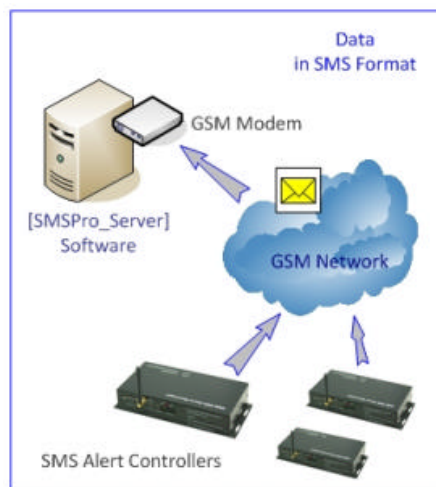

Tel: 0472265909 Fax: 0472265910
MIS France 22 les Charmilles
01390 MIONNAY France
info@acquisitionpc.com
www.acquisitionpc.com