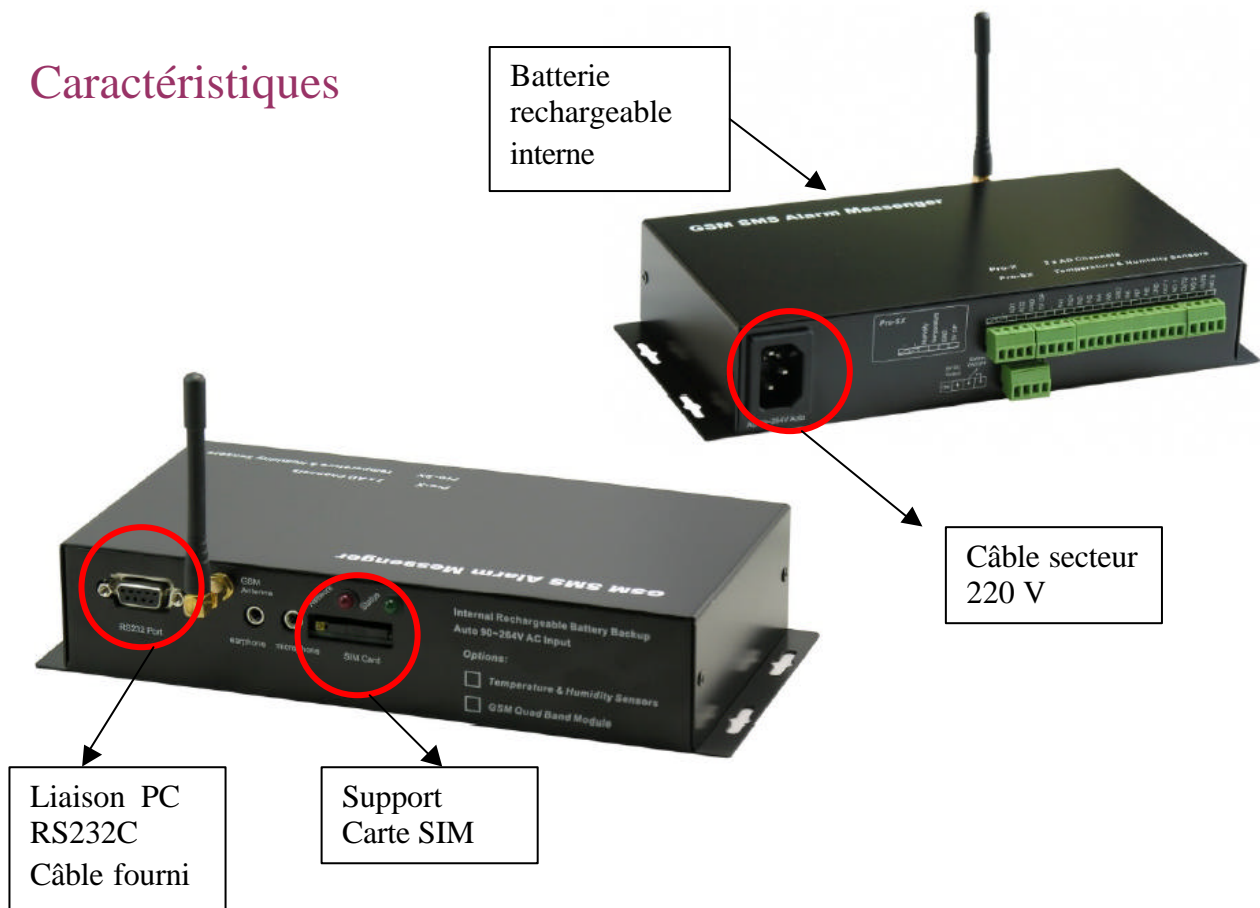

Caractéristiques