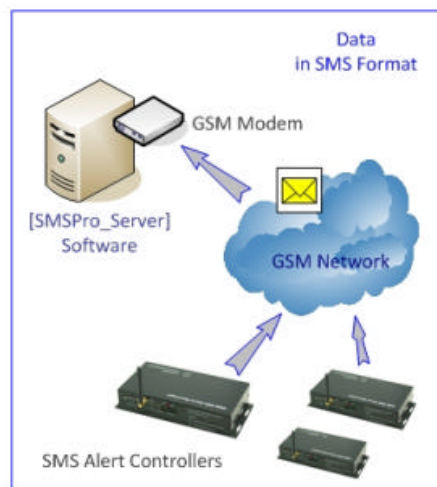

Tel: 0472265909 Fax: 0472265910
MIS France 22 les Charmilles
01390 MIONNAY France
info@acquisitionpc.com
www.acquisitionpc.com