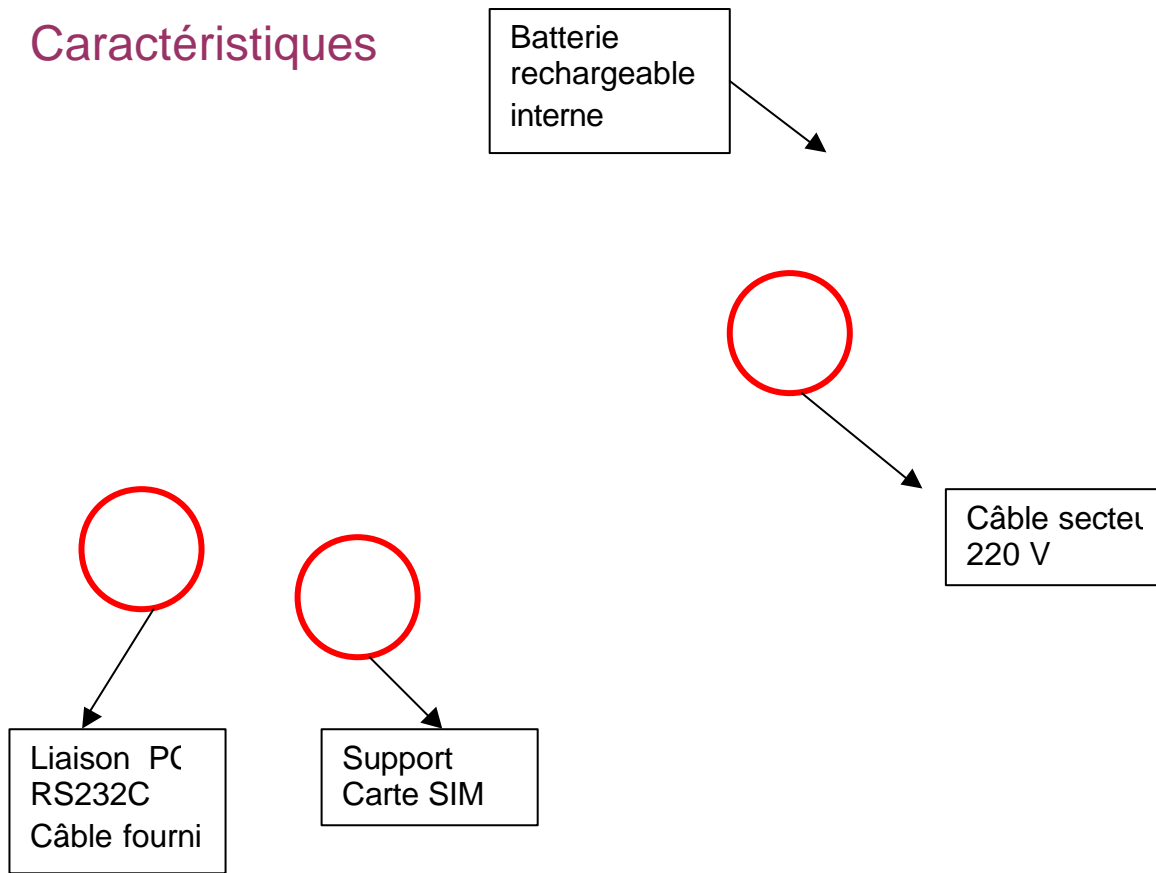

Caractéristiques